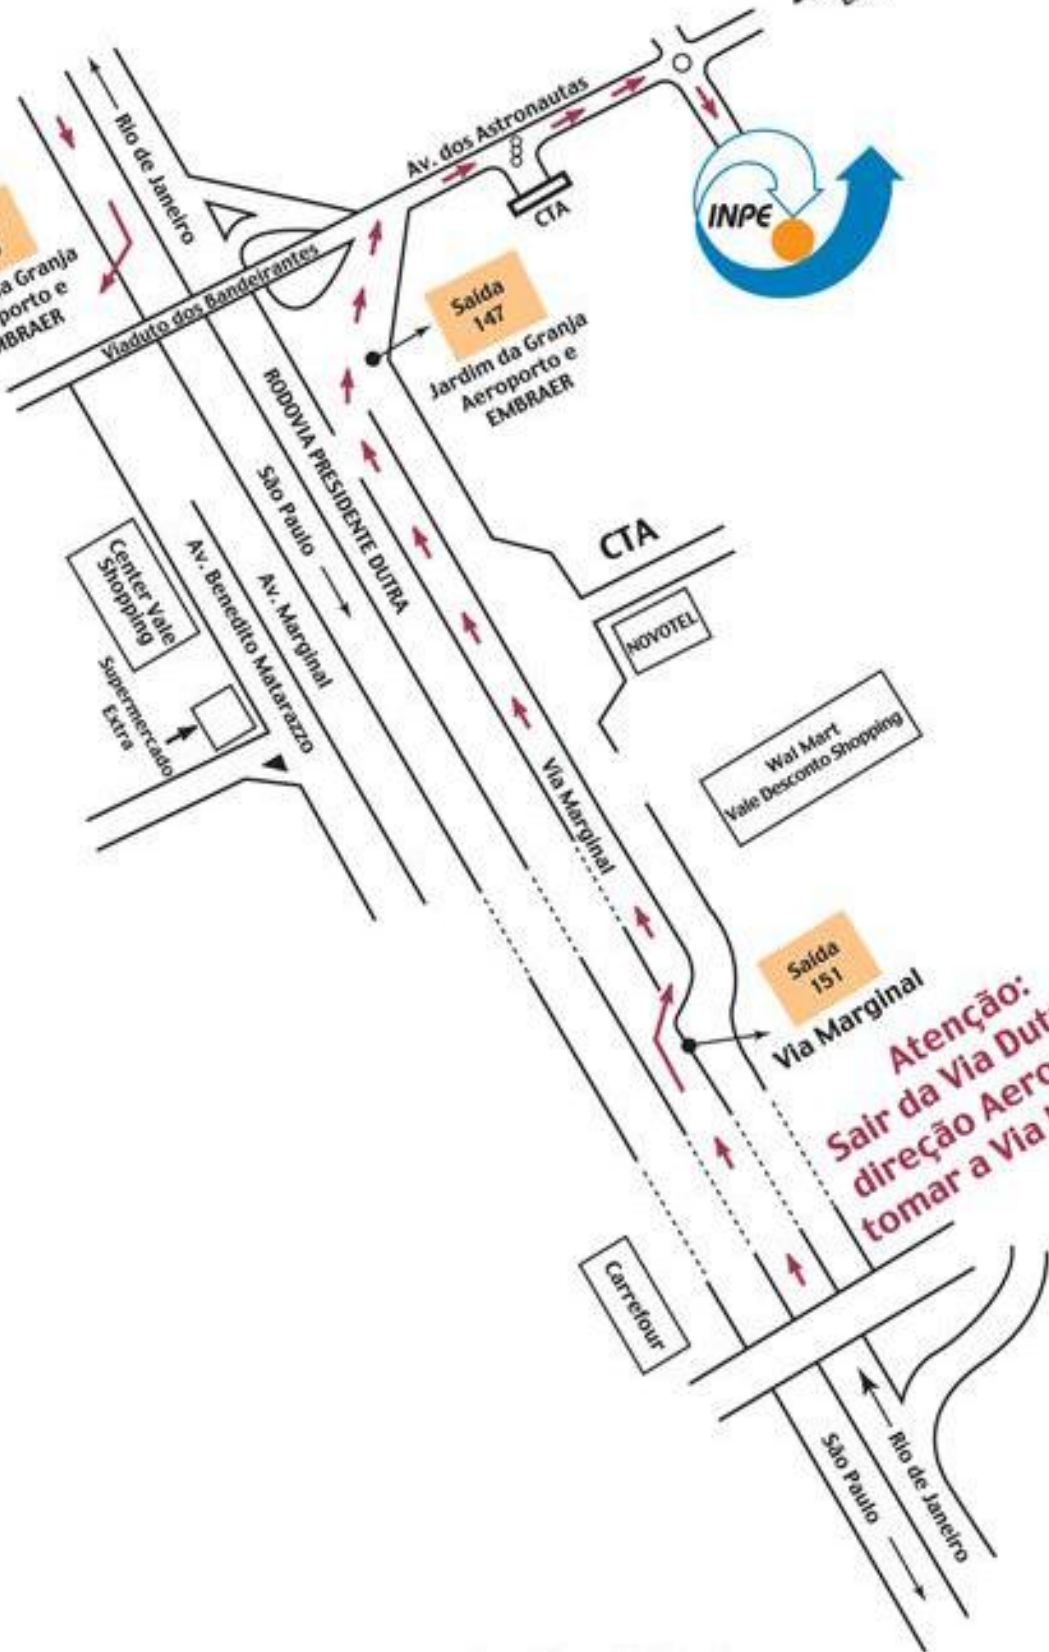

Rio de Janeiro

Aeroporto e EMBRAER

Saída 146  
Jardim da Granja  
Aeroporto e  
EMBRAER

Saída 147  
Jardim da Granja  
Aeroporto e  
EMBRAER

Saída 151  
Via Marginal

**Atenção:**  
Sair da Via Dutra na  
direção Aeroporto,  
tomar a Via Marginal

Aeroporto Internacional de Guarulhos

São Paulo