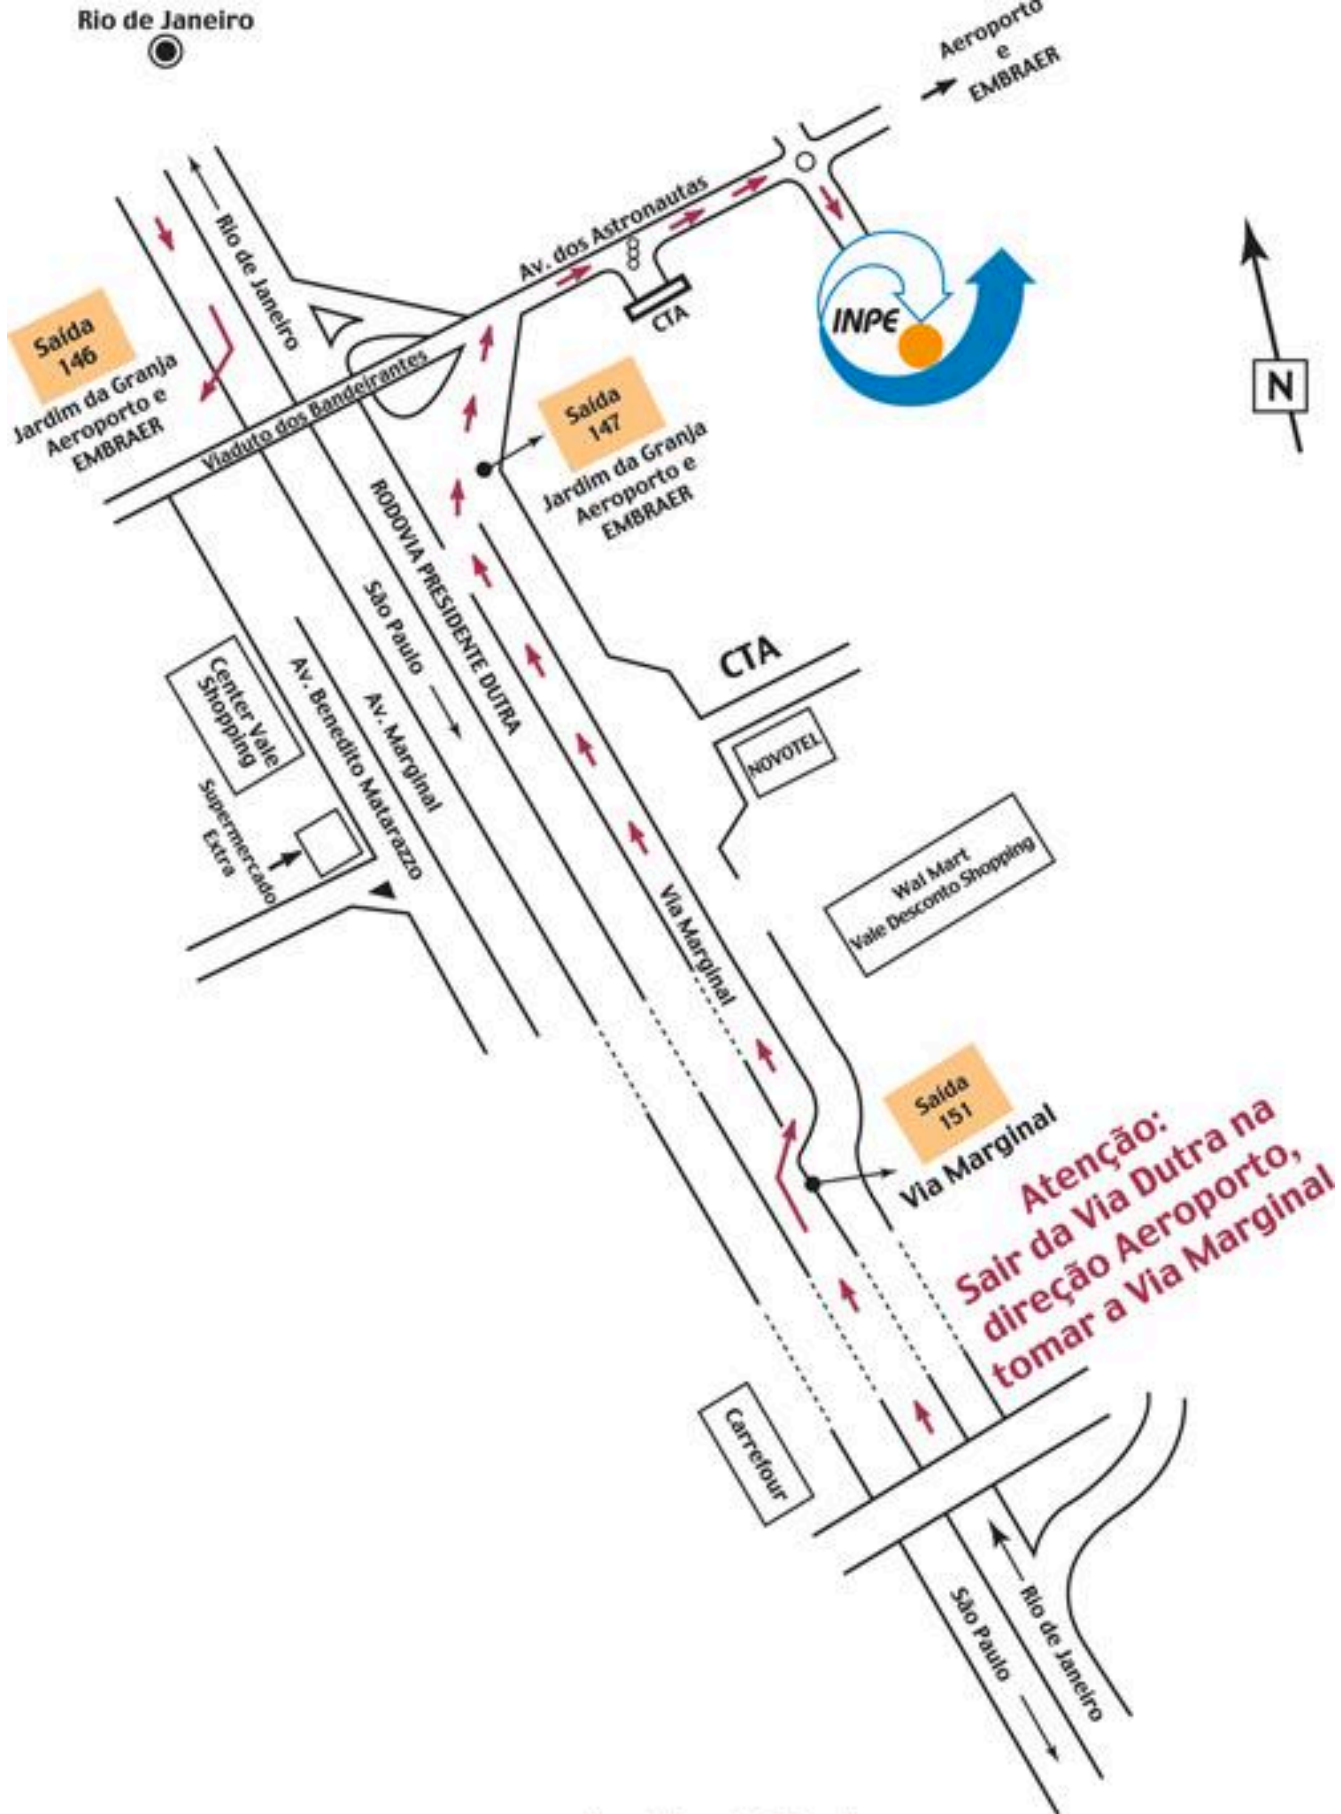

Como Chegar Vindo de Ônibus ou Táxi

Dirija-se ao ponto de ônibus próximo a rodoviária, em frente ao Supermercado Zimbreira e tome o ônibus "Jardim Uirá"(209) ou "Aeroporto"(208). Leva cerca de 12 minutos com trânsito regular. Alternativamente tome um taxi na rodoviária (~R\$7,00). Para aquele que chega no aeroporto de SJ, tome um táxi (o INPE fica a 5 minutos do Aeroporto).

Como entrar no INPE

Chegando à portaria do INPE você deverá se identificar como Participante da Escola de Verão do LAC e conferir seu nome na lista. Favor portar RG ou documento **equivalente. Os alunos da ELAC devem se dirigir para o Prédio do LIT para o recebimento do material, a partir das 9:00h.**

Local do Evento

LIT - Auditório Fernando Mendonça

A cerimonia de abertura da Escola, para todos os participantes, será as **10:00h** no LIT - Auditório Fernando de Mendonça.

Rio de Janeiro

Atenção:
 Sair da Via Dutra na
 direção Aeroporto,
 tomar a Via Marginal